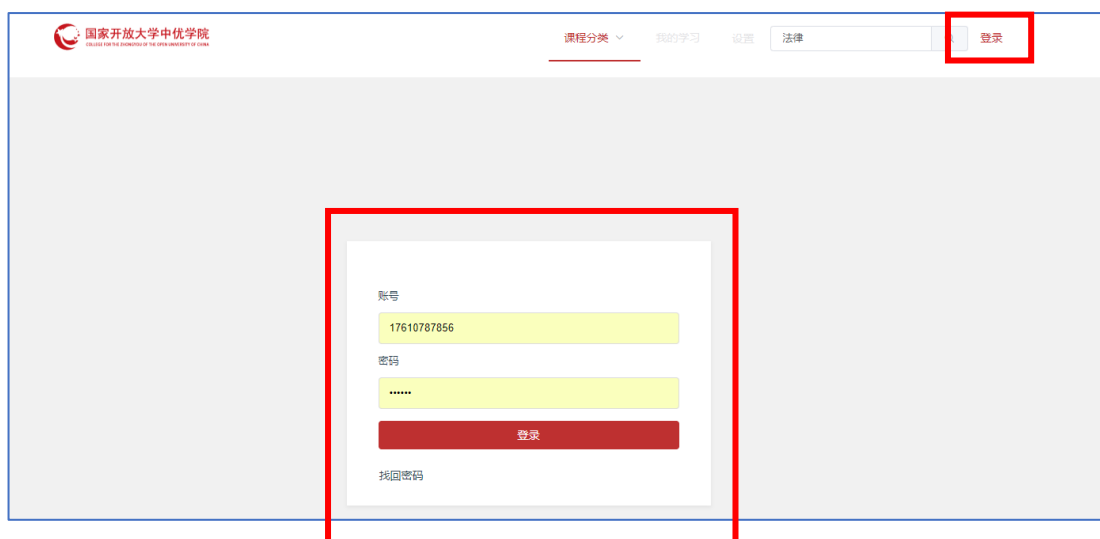

(1) 互联网：浏览器输入学习网地址 s.gkzyxy.com；或输入官网地址 http://gkzyxy.com；进入官网，单击学习空间进入学习网。

(2) 武警内网:

浏览器输入学习网址: 11.176.25.81/#/platform 进入;

浏览器输入官网网址: 11.176.25.81, 进入官网, 单击学习空间进入学习网。

4. 如何登录和使用?

登录: 学习网支持用户使用手机号或学号进行登录。在中优学院学习网首页点击页面顶部右上角登录按钮。输入手机号或学号进行登录, 初始密码是 123456。

找回密码：如忘记密码，请联系系统管理员进行找回，目前暂不支持自行修改密码。

5. 如何绑定学号？

绑定学号：使用学习网进行学习，需要先进行用户登录，登录后单击菜单栏“设置”进入个人信息，单击“绑定学号”，填写相关信息进行绑定后，方可使用学习网的全部功能。

6. 如何学习课程和查看学习进度？

我的学习页面下，在课程列表中单击“开始学习”，可进入课程详情页开始学习。

课程选项卡底部可显示该学员本门课程已经学习的进度。