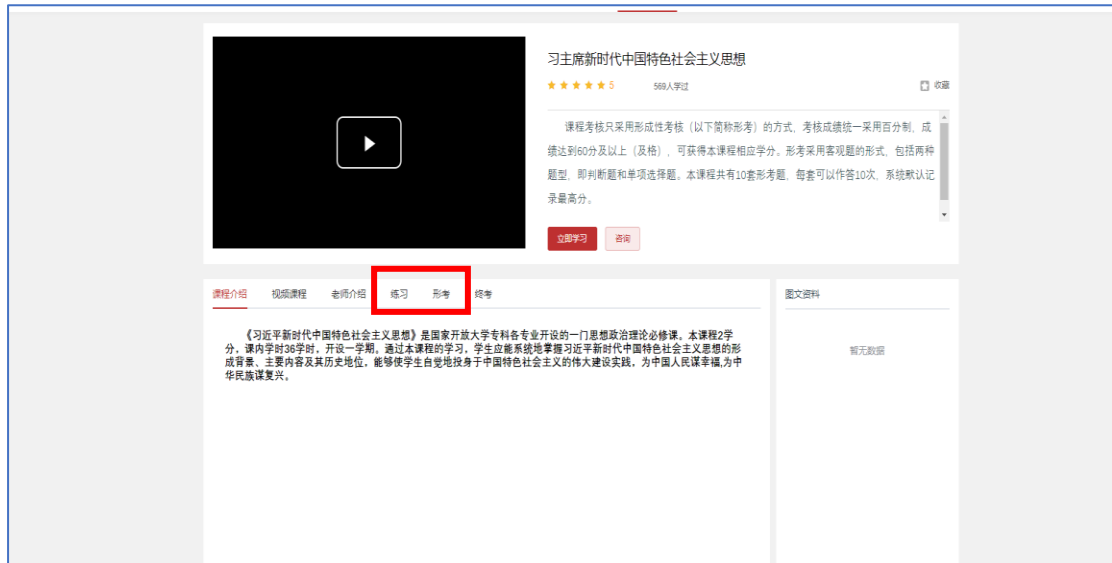

8. 如何查询自己的成绩？

在我的学习页面，单击“我的成绩”进入科目，单击科目查看每次练习和考试成绩。