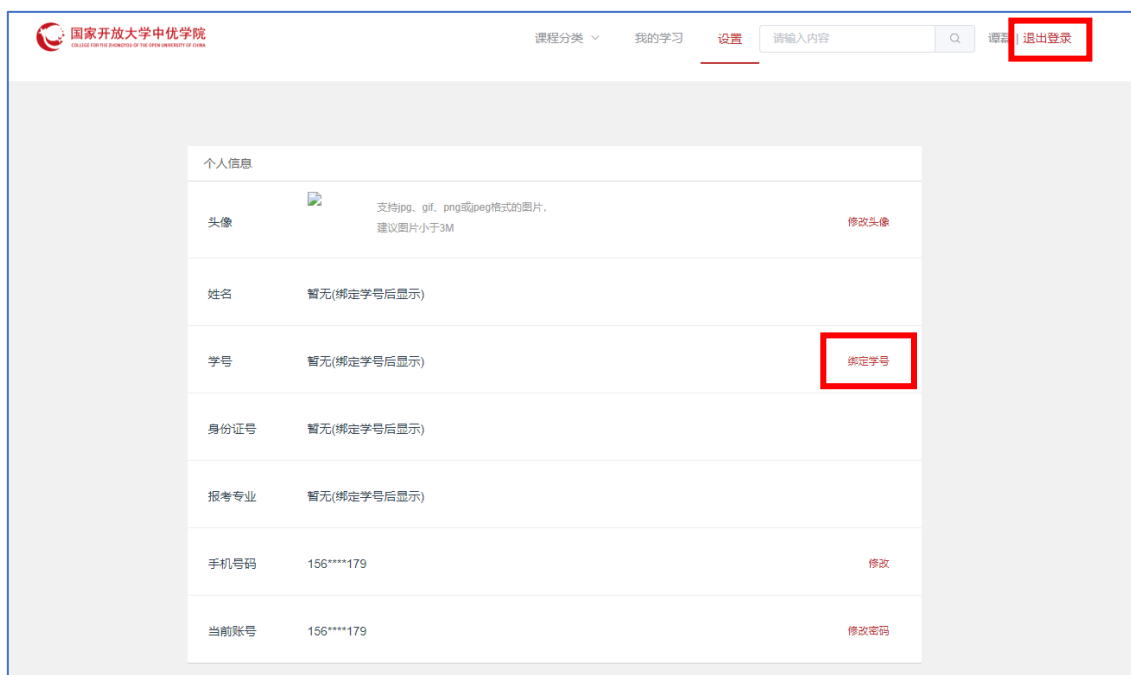

(1) 互联网：浏览器输入学习网地址 s.gkzyxy.com；或输入官网地址 http://gkzyxy.com；进入官网，单击学习空间进入学习网。

(2) 武警内网:

浏览器输入学习网址: 11.176.25.81/#/platform 进入;

浏览器输入官网网址: 11.176.25.81, 进入官网, 单击学习空间进入学习网。

4. 如何登录和使用?

登录: 学习网支持用户使用手机号或学号进行登录。在中优学院学习网首页点击页面顶部右上角登录按钮。输入手机号或学号进行登录, 初始密码是 123456。

找回密码：如忘记密码，请联系系统管理员进行找回，目前暂不支持自行修改密码。

5. 如何绑定学号？

绑定学号：使用学习网进行学习，需要先进行用户登录，登录后单击菜单栏“设置”进入个人信息，单击“绑定学号”，填写相关信息进行绑定后，方可使用学习网的全部功能。

6. 如何学习课程和查看学习进度？

我的学习页面下，在课程列表中单击“开始学习”，可进入课程详情页开始学习。

课程选项卡底部可显示该学员本门课程已经学习的进度。