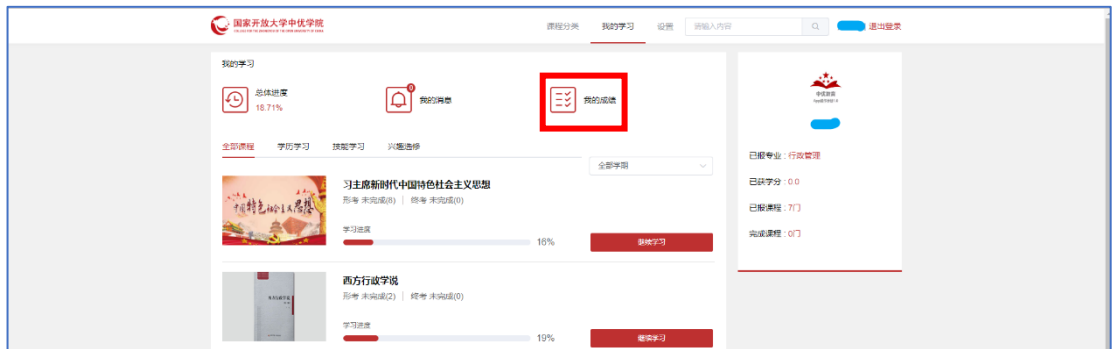

(1) 互联网：浏览器输入学习网地址 s.gkzyxy.com；或输入官网地址 http://gkzyxy.com；进入官网，单击学习空间进入学习网。

(2) 武警内网:

浏览器输入学习网址: 11.176.25.81/#/platform 进入;

浏览器输入官网网址: 11.176.25.81, 进入官网, 单击学习空间进入学习网。

4. 如何登录和使用?

登录: 学习网支持用户使用手机号或学号进行登录。在中优学院学习网首页点击页面顶部右上角登录按钮。输入手机号或学号进行登录, 初始密码是 123456。

找回密码：如忘记密码，请联系系统管理员进行找回，目前暂不支持自行修改密码。

5. 如何绑定学号？

绑定学号：使用学习网进行学习，需要先进行用户登录，登录后单击菜单栏“设置”进入个人信息，单击“绑定学号”，填写相关信息进行绑定后，方可使用学习网的全部功能。

6. 如何学习课程和查看学习进度？

我的学习页面下，在课程列表中单击“开始学习”，可进入课程详情页开始学习。

课程选项卡底部可显示该学员本门课程已经学习的进度。

7. 如何进行练习和形成性考核？

我的学习页面，单击列表中的练习题、形考，可进行练习和考试。

8. 如何查询自己的成绩？

在我的学习页面，单击“我的成绩”进入科目，单击科目查看每次练习和考试成绩。

← → C 不安全 | s.gkzyxy.com/#/myExam

国家开放大学中优学院
COLLEGE FOR THE DISTANCE OF THE OPEN UNIVERSITY OF CHINA

课程分类 我的学习 设置 请输入内容 Q