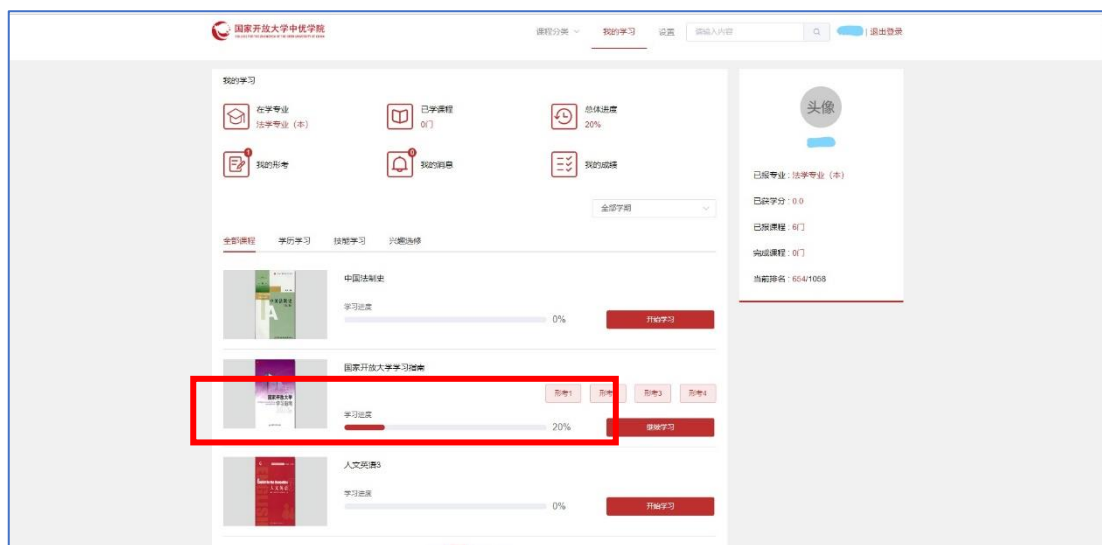

(1) 互联网：浏览器输入学习网地址 s.gkzyxy.com；或输入官网地址 http://gkzyxy.com；进入官网，单击学习空间进入学习网。

(2) 武警内网:

浏览器输入学习网址: 11.176.25.81/#/platform 进入;

浏览器输入官网网址: 11.176.25.81, 进入官网, 单击学习空间进入学习网。

4. 如何登录和使用?

登录: 学习网支持用户使用手机号或学号进行登录。在中优学院学习网首页点击页面顶部右上角登录按钮。输入手机号或学号进行登录, 初始密码是 123456。

找回密码：如忘记密码，请联系系统管理员进行找回，目前暂不支持自行修改密码。

5. 如何绑定学号？

绑定学号：使用学习网进行学习，需要先进行用户登录，登录后单击菜单栏“设置”进入个人信息，单击“绑定学号”，填写相关信息进行绑定后，方可使用学习网的全部功能。

6. 如何学习课程和查看学习进度？

我的学习页面下，在课程列表中单击“开始学习”，可进入课程详情页开始学习。

课程选项卡底部可显示该学员本门课程已经学习的进度。

7. 如何进行练习和形成性考核？

我的学习页面，单击列表中的练习题、形考，可进行练习和考试。

8. 如何查询自己的成绩？

在我的学习页面，单击“我的成绩”进入科目，单击科目查看每次练习和考试成绩。

← → C 不安全 | s.gkzyxy.com/#/myExam

国家开放大学中优学院
COLLEGE FOR THE DISTANCE OF THE OPEN UNIVERSITY OF CHINA

课程分类 我的学习 设置 请输入内容 Q